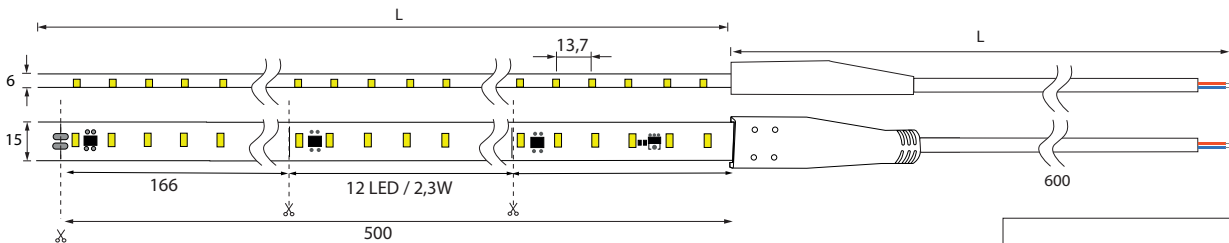

BOBINA 220V

LED 220V - 280W (20m x 14W/m)

IT Bobina LED - Sezionabile. Per l'installazione utilizzare le clip di fissaggio (Include). Kit di alimentazione non incluso.

EN LED Reel - Cuttable Installation by means of fixing clips (Included). Power kit not included.

DE LED-Band - Kuerzbar Montage mit Befestigungsclips (Inbegriffen). Power Kit nicht inbegriffen.

97-100 lm/W PHOTOBIOLOGICAL CLASS 0 CRI>80

CE EMC IP65

Alimentabile ogni 500mm e sezionabile ogni 166mm
Power supply connection every 500 mm and cuttable every 166 mm
Stromverbindung je 500 mm und Schnittpunkt je 166 mm

Kit alimentazione non incluso
Power kit not included
Power Kit nicht inbegriffen

L	3000 K		4000 K	
	Codice - Part no. - Artikel-Nr.	EEC	Codice - Part no. - Artikel-Nr.	EEC
20000	5L559C	A+	5L559	A+

BOBINA / REEL 1000mm LED 220V-14,4W/m		LUX
mm	120°	
250	∅ 1300	2500
500	∅ 2600	730
750	∅ 3800	430
1000	∅ 5000	280