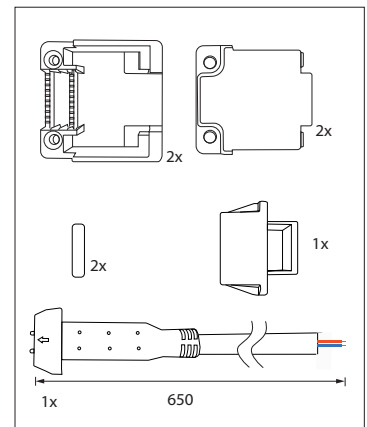

BOBINA 220V

LED 220V - 280W (20m x 14W/m)

IT Bobina LED - Sezionabile. Per l'installazione utilizzare le clip di fissaggio (Include). Kit di alimentazione non incluso.

EN LED Reel - Cuttable Installation by means of fixing clips (Included). Power kit not included.

DE LED-Band - Kuerzbar Montage mit Befestigungsclips (Inbegriffen). Power Kit nicht inbegriffen.

97-100 lm/W PHOTOBIOLOGICAL CLASS 0 CRI>80

CE EMC IP65

Alimentabile ogni 500mm e sezionabile ogni 166mm
Power supply connection every 500 mm and cuttable every 166 mm
Stromverbindung je 500 mm und Schnittpunkt je 166 mm

Kit alimentazione non incluso
Power kit not included
Power Kit nicht inbegriffen

L	3000 K		4000 K	
	Codice - Part no. - Artikel-Nr.	EEC	Codice - Part no. - Artikel-Nr.	EEC
20000	5L559C	A+	5L559	A+

BOBINA / REEL 1000mm LED 220V-14,4W/m		LUX
mm	120°	
250	∅ 1300	2500
500	∅ 2600	730
750	∅ 3800	430
1000	∅ 5000	280

Dimensioni in millimetri (mm) / Dimensions in Millimeters (mm) / Dimensionen in Millimetern (mm)