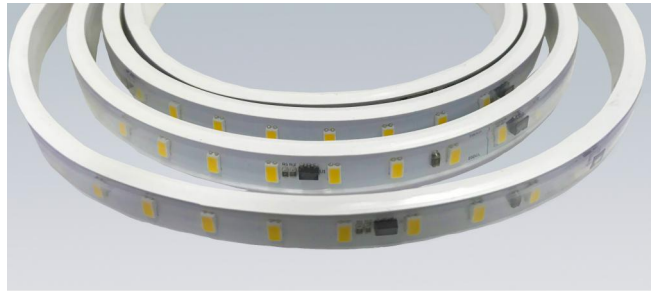

BOBINA 220V

LED 220V - 280W (20m x 14W/m)

IT Bobina LED - Sezionabile. Per l'installazione utilizzare le clip di fissaggio (Include). Kit di alimentazione non incluso.

EN LED Reel - Cuttable Installation by means of fixing clips (Included). Power kit not included.

DE LED-Band - Kuerzbar Montage mit Befestigungsclips (Inbegriffen). Power Kit nicht inbegriffen.

97-100 lm/W PHOTOBIOLOGICAL CLASS 0 CRI>80

CE EMC IP65

Alimentabile ogni 500mm e sezionabile ogni 166mm
Power supply connection every 500 mm and cuttable every 166 mm
Stromverbindung je 500 mm und Schnittpunkt je 166 mm

Kit alimentazione non incluso
Power kit not included
Power Kit nicht inbegriffen

L	3000 K		4000 K	
	Codice - Part no. - Artikel-Nr.	EEC	Codice - Part no. - Artikel-Nr.	EEC
20000	5L559C	A+	5L559	A+

BOBINA / REEL 1000mm LED 220V-14,4W/m		LUX
mm	120°	
250	∅ 1300	2500
500	∅ 2600	730
750	∅ 3800	430
1000	∅ 5000	280