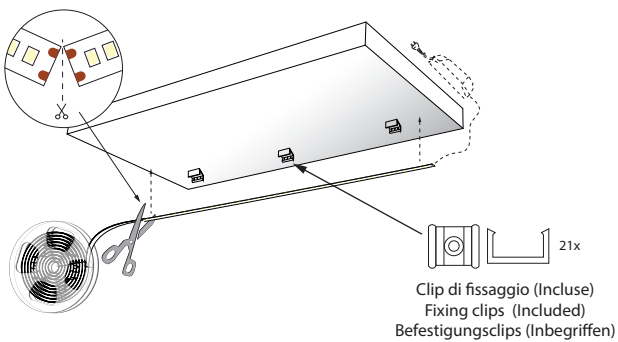

BOBINA 220V

LED 220V - 280W (20m x 14W/m)

IT Bobina LED - Sezionabile. Per l'installazione utilizzare le clip di fissaggio (Include). Kit di alimentazione non incluso.

EN LED Reel - Cuttable Installation by means of fixing clips (Included). Power kit not included.

DE LED-Band - Kuerzbar Montage mit Befestigungsclips (Inbegriffen). Power Kit nicht inbegriffen.

97-100 lm/W PHOTOBIOLOGICAL CLASS 0 CRI>80

CE EMC IP65

Alimentabile ogni 500mm e sezionabile ogni 166mm
Power supply connection every 500 mm and cuttable every 166 mm
Stromverbindung je 500 mm und Schnittpunkt je 166 mm

Kit alimentazione non incluso
Power kit not included
Power Kit nicht inbegriffen

L	3000 K		4000 K	
	Codice - Part no. - Artikel-Nr.	EEC	Codice - Part no. - Artikel-Nr.	EEC
20000	5L559C	A+	5L559	A+

BOBINA / REEL 1000mm LED 220V-14,4W/m		LUX
mm	120°	
250	∅ 1300	2500
500	∅ 2600	730
750	∅ 3800	430
1000	∅ 5000	280